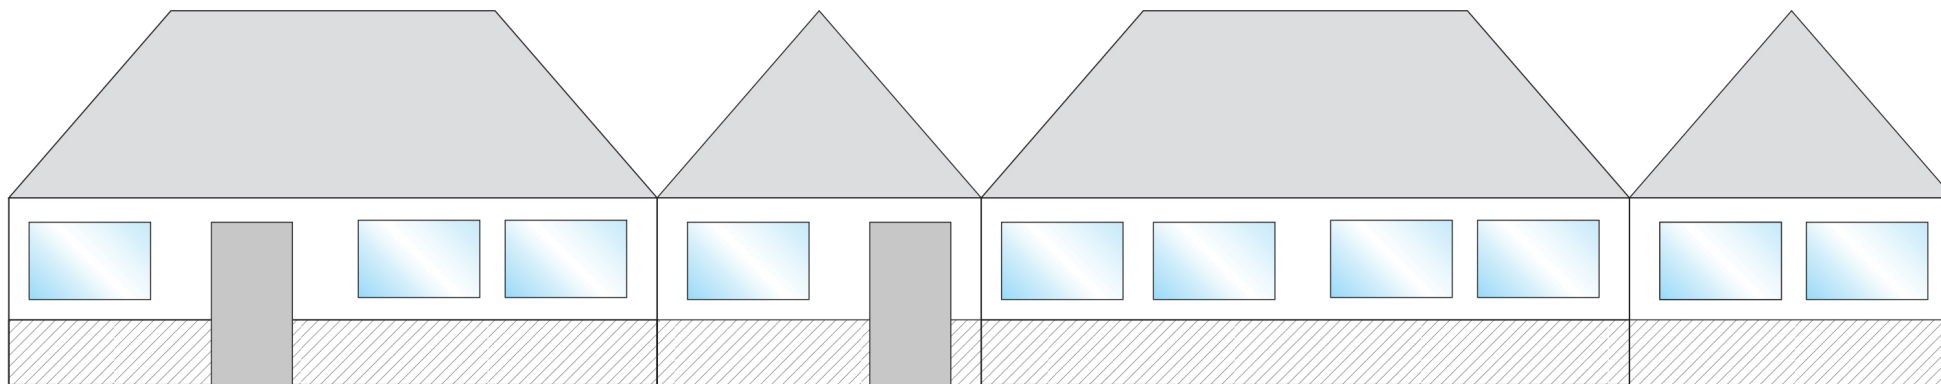

# ОПТИМА Павильон с 4-х скатной крышей

Типовые размеры, м	Площадь, м <sup>2</sup>	Наличие дверей	Цена с НДС, руб	Комплектация ЛЮКС
5x10	50	2	по запросу	<ul style="list-style-type: none"> <li>• тент ПВХ плотностью 630 гр;</li> <li>• каркас - сталь С245 (Ст3) обработанный Грунт+Эмаль 2в1;</li> <li>• дверь - стальная рамка обтянутая ПВХ;</li> <li>• окна независимые - в виде ламбрекенов подворачиваются кверху и удерживаются на застёжках;</li> <li>• крепления тента к каркасу - поворотная скоба;</li> <li>• цветовая гамма - по желанию заказчика;</li> <li>• нанесение рекламы на тент (оплачивается отдельно).</li> </ul>
3x6	18	1	по запросу	
4x8	32	1	по запросу	
6x12	72	2	по запросу	
7,5x10	75	2	по запросу	
7,5x15	112,5	2	по запросу	

## Общий вид павильона ОПТИМА

## Развертка (общий вид 4-х сторон павильона ОПТИМА)