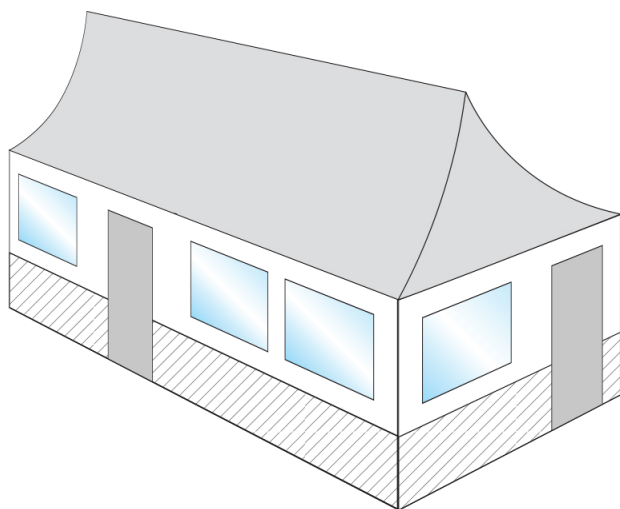

ПАГОДА (ПАРУС) Павильон с подъемным механизмом натяжения

Типовые размеры, м	Площадь, м ²	Наличие дверей	Цена с НДС, руб	Комплектация ЛЮКС
5x10	50	2	по запросу	<ul style="list-style-type: none"> • тент ПВХ плотностью 630 гр; • каркас - сталь С245 (Ст3) обработанный Грунт+Эмаль 2в1; • дверь - стальная рамка обтянутая ПВХ; • окна независимые - в виде ламбрекенов подворачиваются кверху и удерживаются на застёжках; • крепления тента к каркасу - поворотная скоба; • цветовая гамма - по желанию заказчика; • механизм натяжения крыши; • нанесение рекламы на тент (оплачивается отдельно).
7,5x15	112,5	2	по запросу	
7,5x10	75	2	по запросу	

Общий вид павильона ПАГОДА (ПАРУС)

Развертка (общий вид 4-х сторон павильона ПАГОДА (ПАРУС))