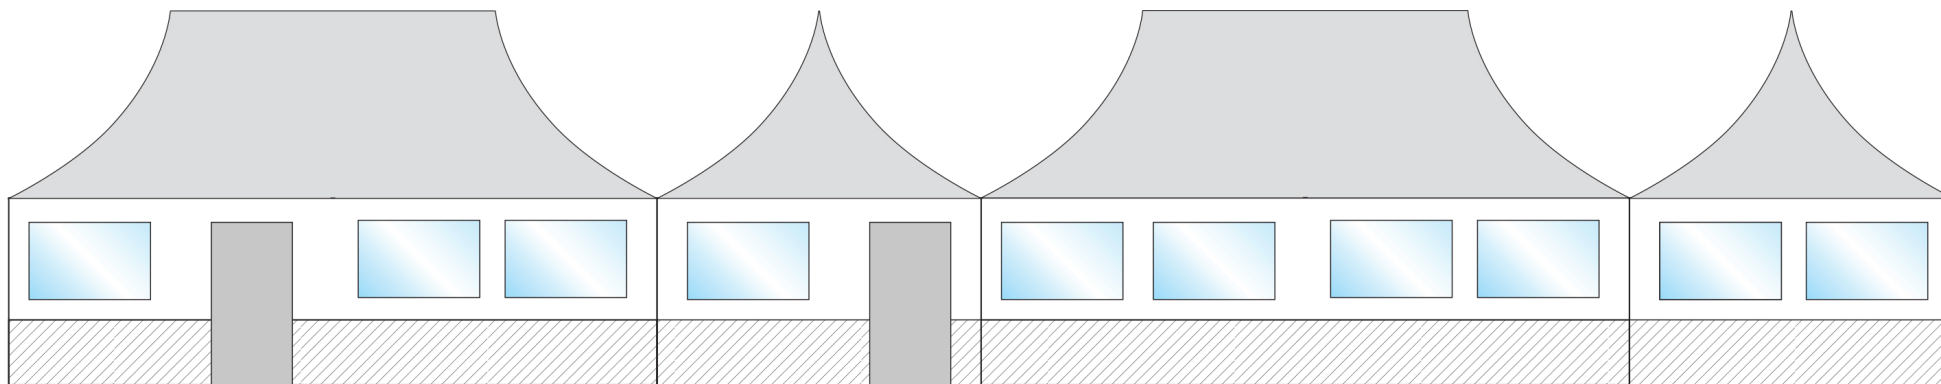

ПАГОДА (ПАРУС) Павильон с подъемным механизмом натяжения

Типовые размеры, м	Площадь, м ²	Наличие дверей	Цена с НДС, руб	Комплектация ЛЮКС
5x10	50	2	по запросу	<ul style="list-style-type: none"> • тент ПВХ плотностью 630 гр; • каркас - сталь С245 (Ст3) обработанный Грунт+Эмаль 2в1; • дверь - стальная рамка обтянутая ПВХ; • окна независимые - в виде ламбрекенов подворачиваются кверху и удерживаются на застёжках; • крепления тента к каркасу - поворотная скоба; • цветовая гамма - по желанию заказчика; • механизм натяжения крыши; • нанесение рекламы на тент (оплачивается отдельно).
7,5x15	112,5	2	по запросу	
7,5x10	75	2	по запросу	

Общий вид павильона ПАГОДА (ПАРУС)

Развертка (общий вид 4-х сторон павильона ПАГОДА (ПАРУС))