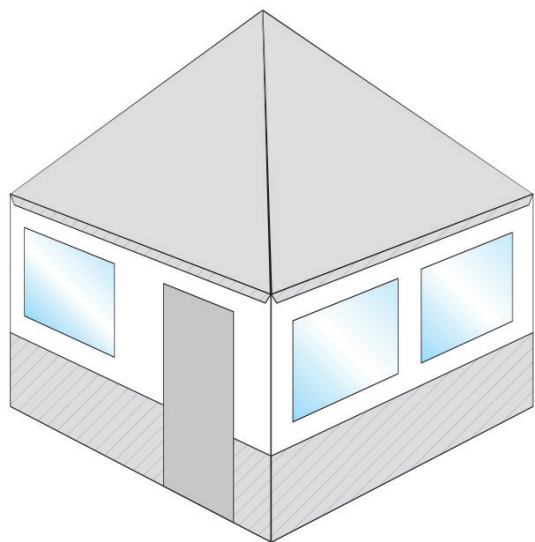

ПИРАМИДА Павильон с пирамидальной крышей

Типовые размеры, м	Площадь, м ²	Наличие дверей	Цена с НДС, руб	Комплектация ЛЮКС
4x4	16	1	92 667,00	<ul style="list-style-type: none">• тент ПВХ плотностью 630 гр;• каркас - сталь С245 (Ст3) обработанный Грунт+Эмаль 2в1;• дверь - стальная рамка обтянутая ПВХ;• окна независимые - в виде ламбрекенов подворачиваются кверху и удерживаются на застёжках;• крепления тента к каркасу - поворотная скоба;• цветовая гамма - по желанию заказчика;• нанесение рекламы на тент (оплачивается отдельно).
5x5	25	1	115 778,00	
10x10	100	2	400 000,00	

Общий вид павильона ПИРАМИДА

Развертка (общий вид 4-х сторон павильона ПИРАМИДА)