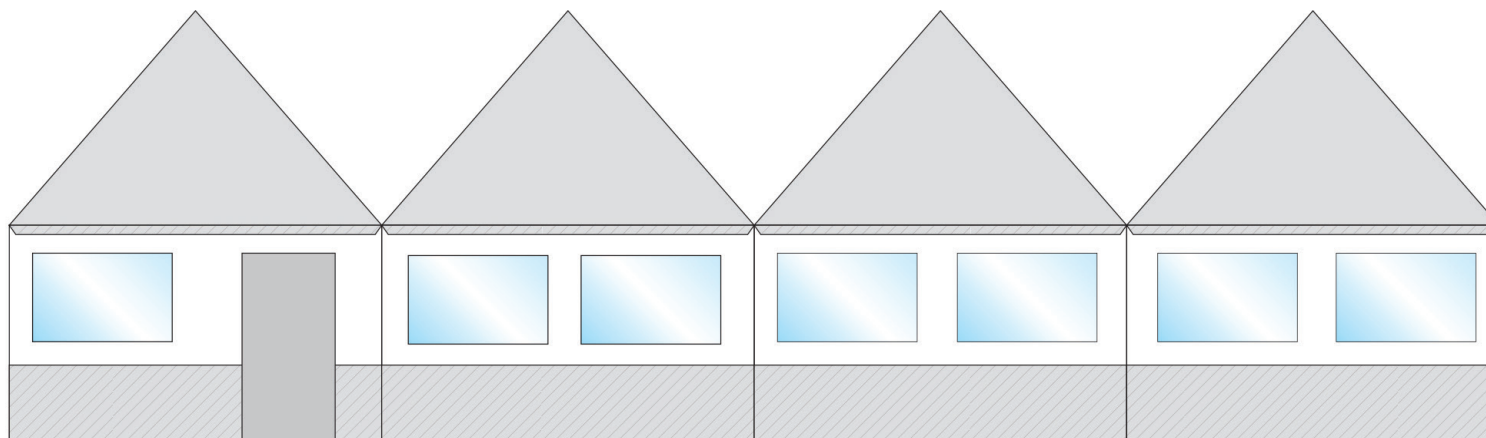

ПИРАМИДА Павильон с пирамидальной крышей

Типовые размеры, м	Площадь, м ²	Наличие дверей	Цена с НДС, руб	Комплектация ЛЮКС
4x4	16	1	92 667,00	<ul style="list-style-type: none">• тент ПВХ плотностью 630 гр;• каркас - сталь С245 (Ст3) обработанный Грунт+Эмаль 2в1;• дверь - стальная рамка обтянутая ПВХ;• окна независимые - в виде ламбрекенов подворачиваются кверху и удерживаются на застёжках;• крепления тента к каркасу - поворотная скоба;• цветовая гамма - по желанию заказчика;• нанесение рекламы на тент (оплачивается отдельно).
5x5	25	1	115 778,00	
10x10	100	2	400 000,00	

Общий вид павильона ПИРАМИДА

Развертка (общий вид 4-х сторон павильона ПИРАМИДА)