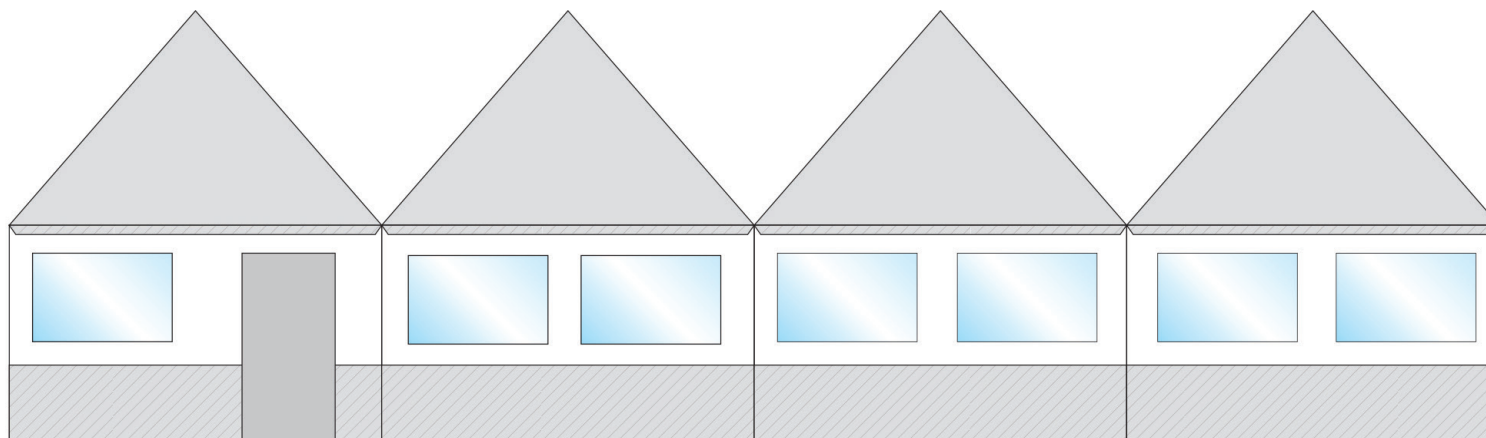

# ПИРАМИДА Павильон с пирамидальной крышей

Типовые размеры, м	Площадь, м <sup>2</sup>	Наличие дверей	Цена с НДС, руб	Комплектация ЛЮКС
4x4	16	1	по запросу	<ul style="list-style-type: none"><li>• тент ПВХ плотностью 630 гр;</li><li>• каркас - сталь С245 (Ст3) обработанный Грунт+Эмаль 2в1;</li><li>• дверь - стальная рамка обтянутая ПВХ;</li><li>• окна независимые - в виде ламбрекенов подворачиваются кверху и удерживаются на застёжках;</li><li>• крепления тента к каркасу - поворотная скоба;</li><li>• цветовая гамма - по желанию заказчика;</li><li>• нанесение рекламы на тент (оплачивается отдельно).</li></ul>
5x5	25	1	по запросу	
10x10	100	2	по запросу	

## Общий вид павильона ПИРАМИДА

## Развертка (общий вид 4-х сторон павильона ПИРАМИДА)