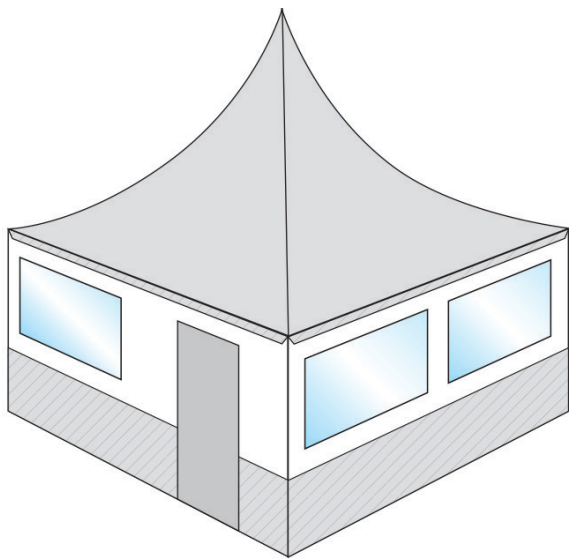

ШПИЛЬКА Павильон с шатровой крышей

Типовые размеры, м	Площадь, м ²	Наличие дверей	Цена с НДС, руб	Комплектация ЛЮКС
4x4	16	1	по запросу	<ul style="list-style-type: none">• тент ПВХ плотностью 630 гр;• каркас - сталь С245 (Ст3) обработанный Грунт+Эмаль 2в1;• дверь - стальная рамка обтянутая ПВХ;• окна независимые - в виде ламбрекенов подворачиваются кверху и удерживаются на застёжках;• крепления тента к каркасу - поворотная скоба;• цветовая гамма - по желанию заказчика;• механизм натяжения крыши;• <i>нанесение рекламы на тент (оплачивается отдельно).</i>
5x5	25	1	по запросу	
10x10	100	2	по запросу	

Общий вид павильона ШПИЛЬКА

Развертка (общий вид 4-х сторон павильона ШПИЛЬКА)