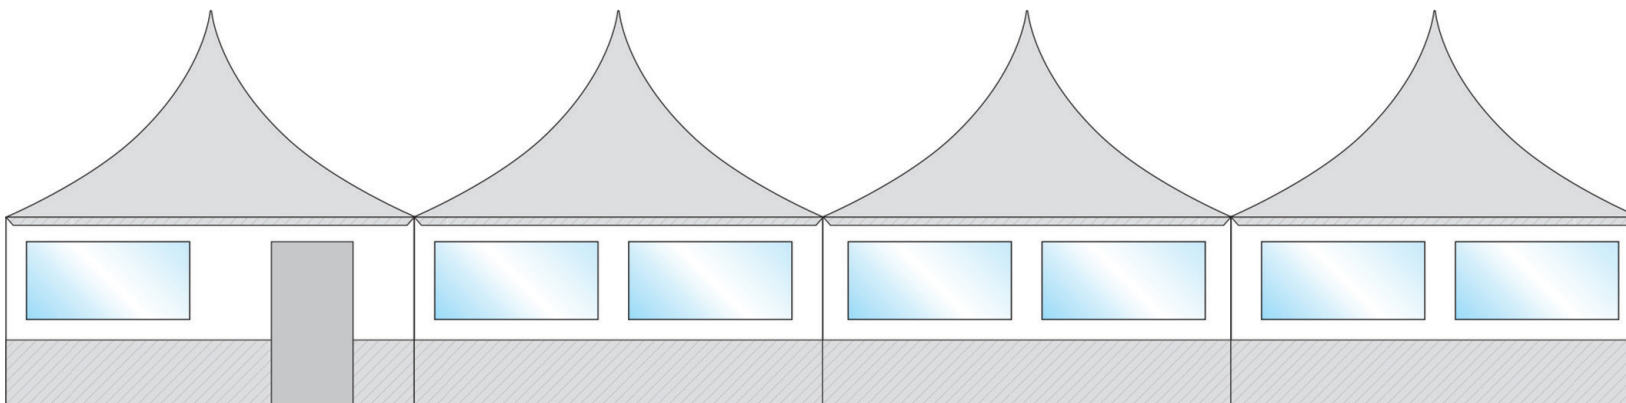

ШПИЛЬКА Павильон с шатровой крышей

Типовые размеры, м	Площадь, м ²	Наличие дверей	Цена с НДС, руб	Комплектация ЛЮКС
4x4	16	1	по запросу	<ul style="list-style-type: none">• тент ПВХ плотностью 630 гр;• каркас - сталь С245 (Ст3) обработанный Грунт+Эмаль 2в1;• дверь - стальная рамка обтянутая ПВХ;• окна независимые - в виде ламбрекенов подворачиваются кверху и удерживаются на застёжках;• крепления тента к каркасу - поворотная скоба;• цветовая гамма - по желанию заказчика;• механизм натяжения крыши;• <i>нанесение рекламы на тент (оплачивается отдельно).</i>
5x5	25	1	по запросу	
10x10	100	2	по запросу	

Общий вид павильона ШПИЛЬКА

Развертка (общий вид 4-х сторон павильона ШПИЛЬКА)